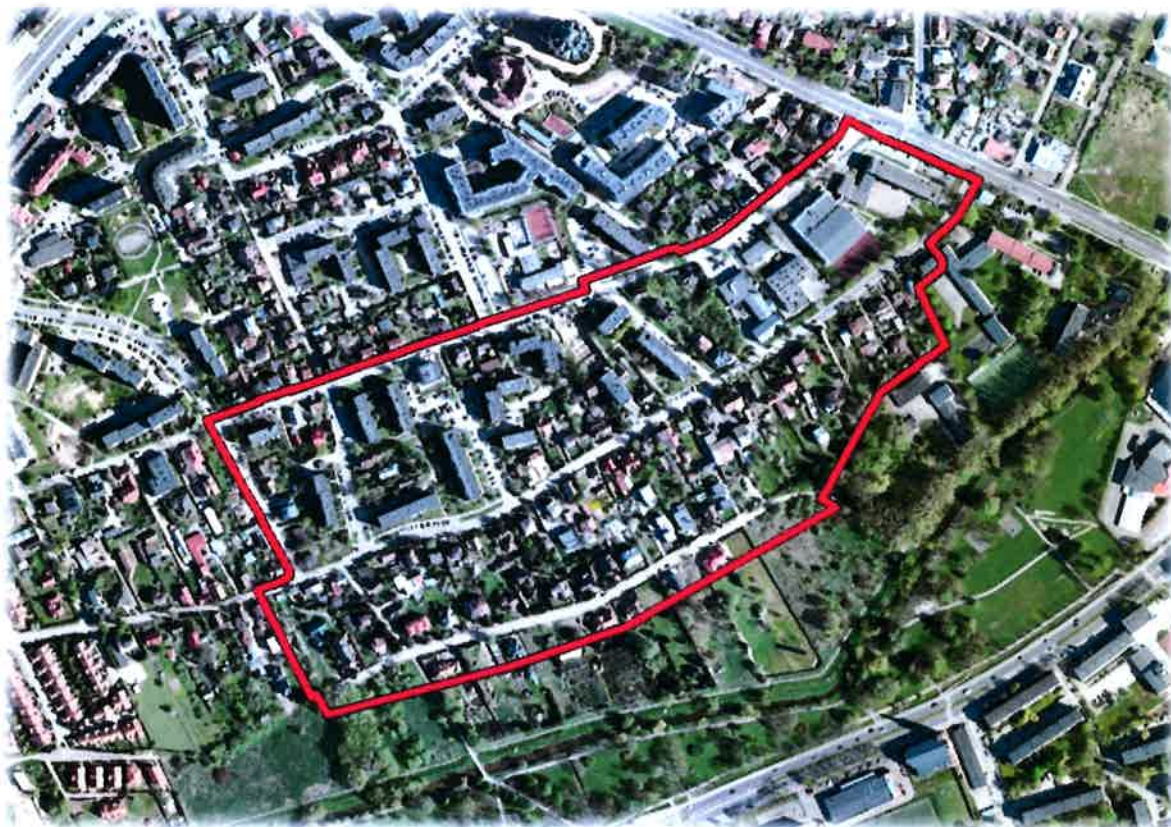

**PROGNOZA ODDZIAŁYWANIA NA ŚRODOWISKO
PROJEKTU MIEJSCOWEGO PLANU
ZAGOSPODAROWANIA PRZESTRZENNEGO CZĘŚCI
OSIEDLA WYSOKI STOCZEK W BIAŁYMSTOKU
W REJONIE ULIC OGRODNICZKI I GROMADZKIEJ**

opracowanie:

mgr inż. Elżbieta Drożdżał