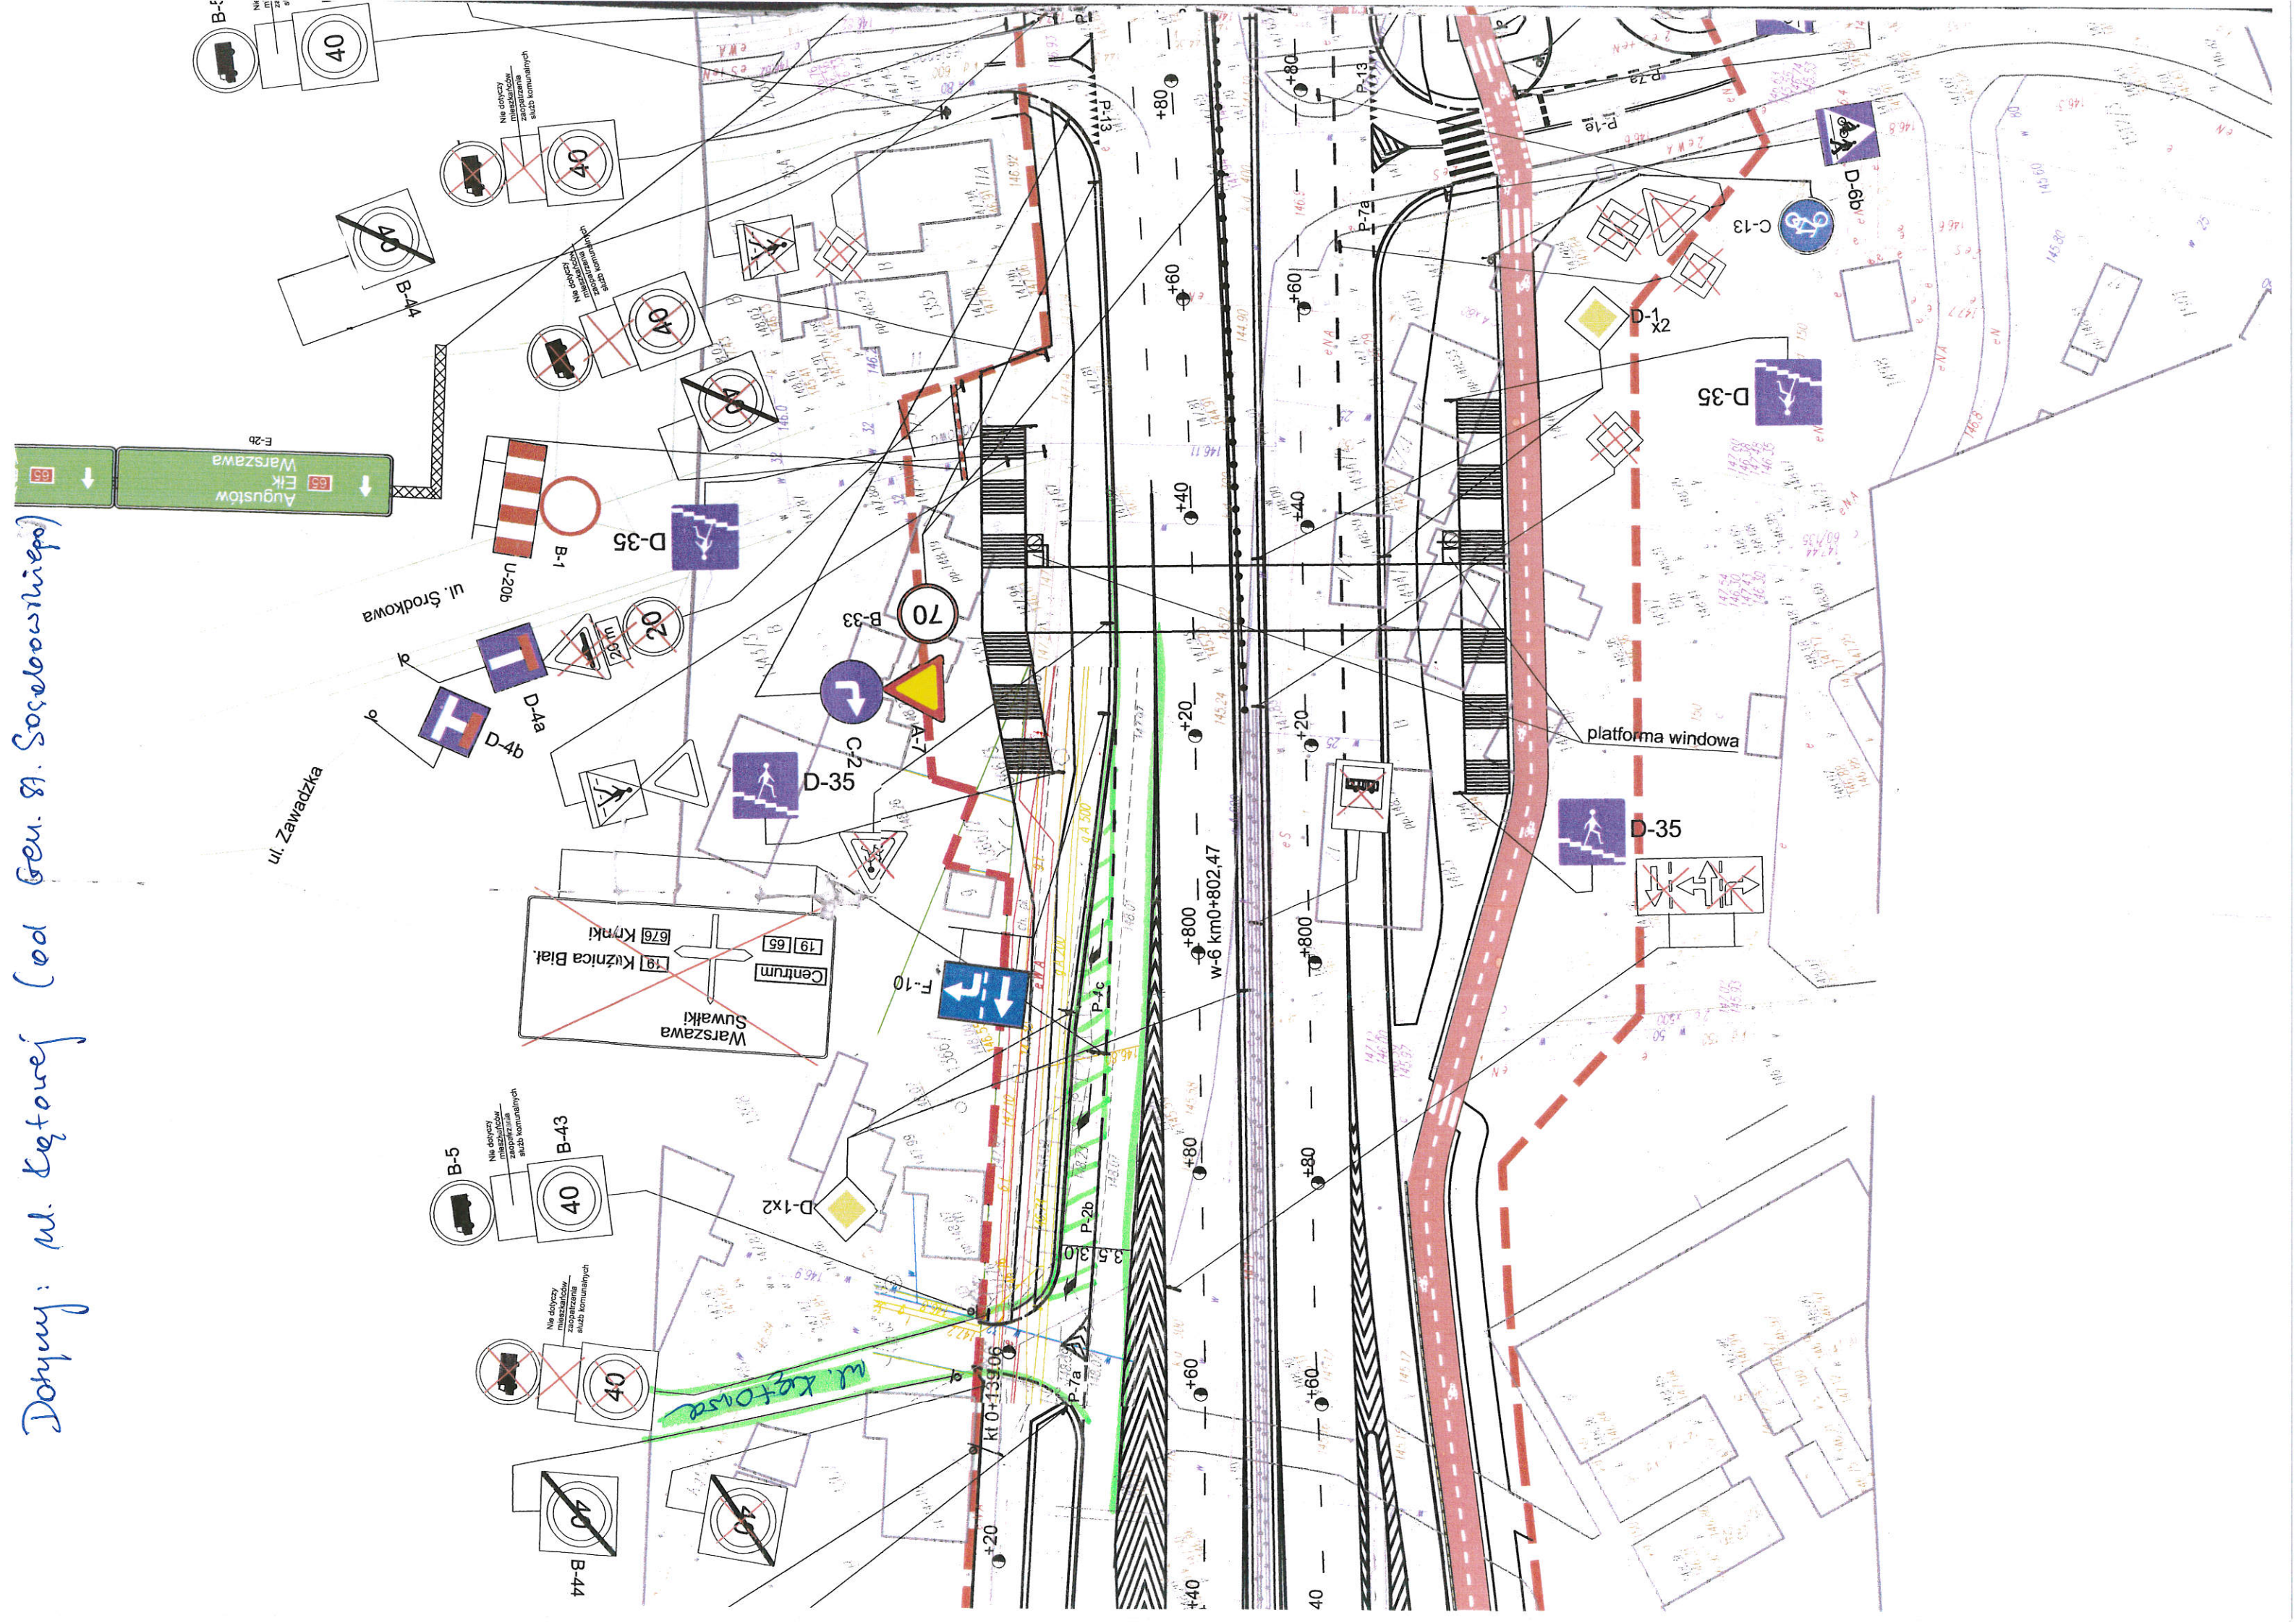

Dojazd: ul. Łętowej (od Gen. Śr. Sosabowkiego)

ul. Zawadzka

ul. Środkowa

Warszawa
Augustów
E-2b

Warszawa Suwałki
Centrum
Kuchnia Biał.
Krynki

platforma windowa

ul. Łętowa

w-6 km0+802,47