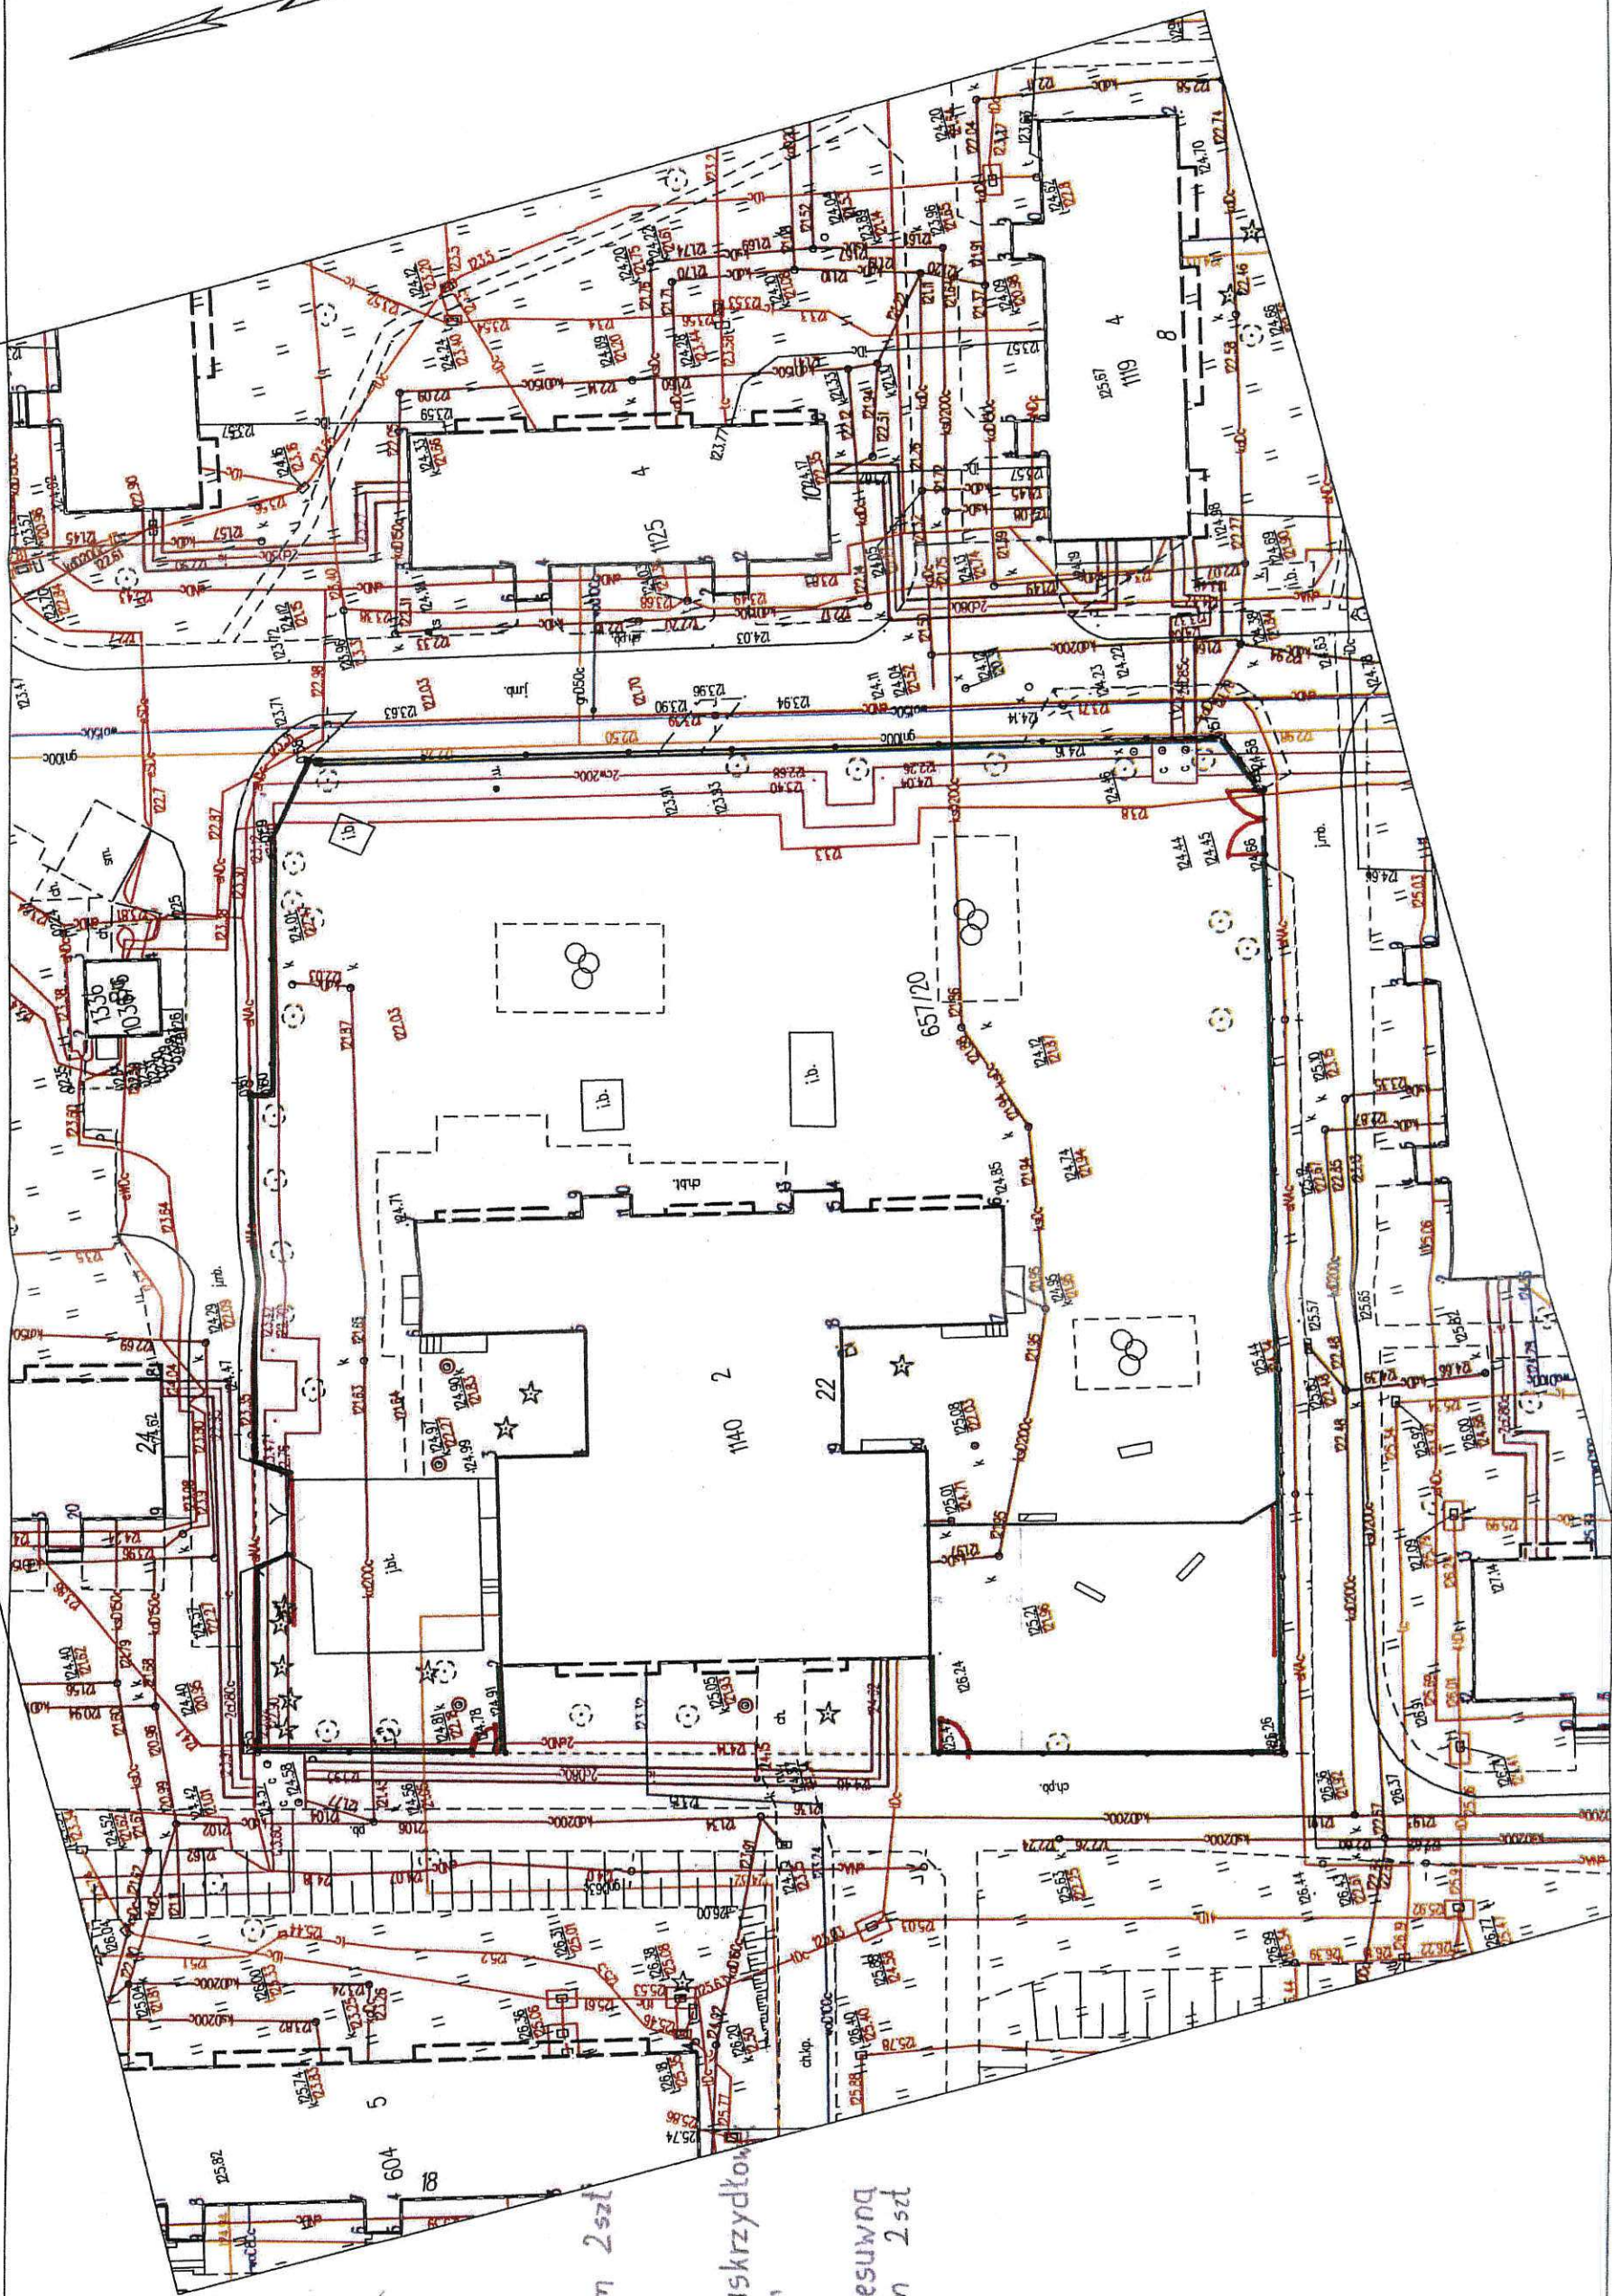

Województwo: podlaskie
Powiat: m. Białystok
Jednostka ewidencyjna: 206101_1, Białystok
Obręb: 0006, Starosielce Płd.

WYRYS Z MAPY EWIDENCYJNEJ

SKALA 1:500

Układ odniesienia: PL-ETRF89, układ wsp. płaskich: PL-2000 strefa 8 (24°), układ wys.: PL-KRON86-NH

PS Nr 39

Ul. Witośa 22

LEGENDA:

 - Furtka 120x160cm 2 szt.

 - Brama dwuskrzydłowa 400x160cm

 - Brama przesuwana 400x160cm 2 szt.